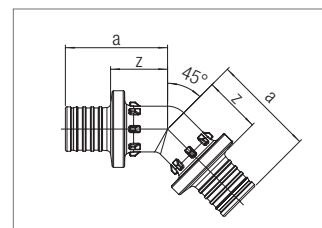

Koleno RAUTITAN RX+, 45°

Univerzalno primenljivo za instalacije pitke vode i grejanja sa univerzalnim cevima RAUTITAN stabil i RAUTITAN flex.

Materijal: crveni liv bez olova prema DIN SPEC 2701

Boja: crveni liv blank