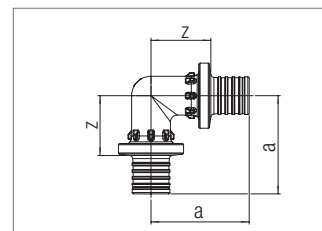

Kolena RAUTITAN, Cevne vodice za sanitarne instalacije

Koleno RAUTITAN PX, 90°

Sa ispuštima za centriranje, univerzalno primenljivo za instalacije pitke vode i grejanja sa univerzalnim cevima RAUTITAN stabil i RAUTITAN flex.

Materijal: PPSU

Boja: crna

Koleno RAUTITAN RX+, 90°

Univerzalno primenljivo za instalacije pitke vode i grejanja sa univerzalnim cevima RAUTITAN stabil i RAUTITAN flex.

Materijal: crveni liv bez olova prema DIN SPEC 2701

Boja: crveni liv blank