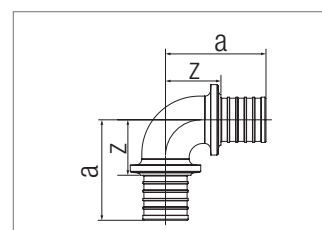

Mat.-Nr.	Dimenzija	Tip	Mere mm		Masa kg/kom.	Jedinica isporuke
			a	z		
1160021001	16 - 16	PX	38	24	0,012	10 kom.
11600221001	20 - 20	PX	43	26	0,019	10 kom.
11600231001	25 - 25	PX	53	30	0,031	10 kom.
11600241001	32 - 32	PX	65	34	0,056	3 kom.
11600251001	40 - 40	PX	75	43	0,105	3 kom.
14563071001	50 - 50	RX+	87	48	0,854	1 kom.
14563081001	63 - 63	RX+	106	60	1,365	1 kom.